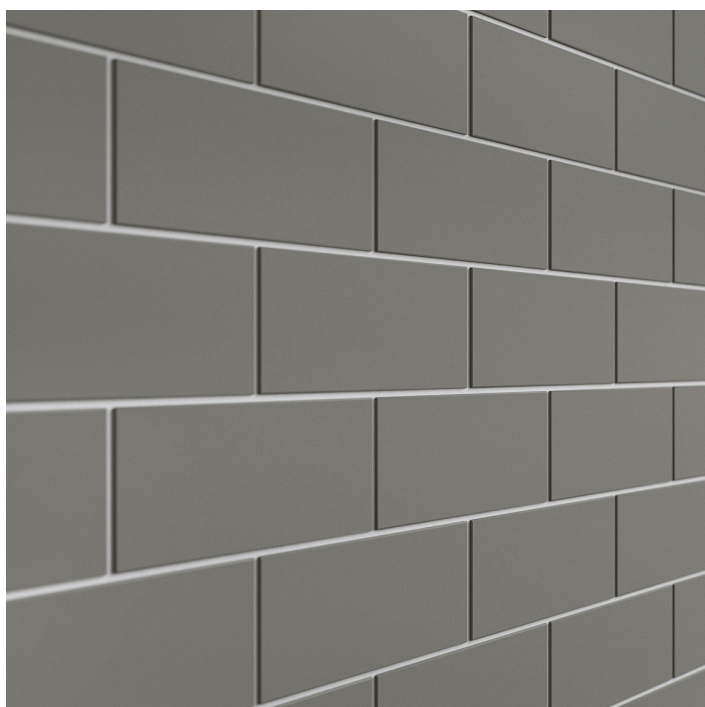

CITAL

METRO

SUBTLE GRAY / CIJL-3C / FG

CARACTÉRISTIQUES

MATÉRIAU: Céramique vitrifiée

CORPS: Céramique blanche ou de couleur

FINITIONS: Mate, Brillant

FORMES DISPONIBLES: Plate, Biseautée

Résiste pleinement

RÉSISTANCE AUX TÂCHES

131 - 139

ABSORPTION D'EAU

0.07%

CITAL

METRO

SUBTLE GRAY / CIJL-3C / FM

CARACTÉRISTIQUES

MATÉRIAU: Céramique vitrifiée

CORPS: Céramique blanche ou de couleur

FINITIONS: Mate, Brillant

FORMES DISPONIBLES: Plate, Biseautée

TAILLES DISPONIBLES:

20cm x 20cm
8" x 8"
22CIJL-3C/FM

15cm x 15cm
6" x 6"
15CIJL-3C/FM